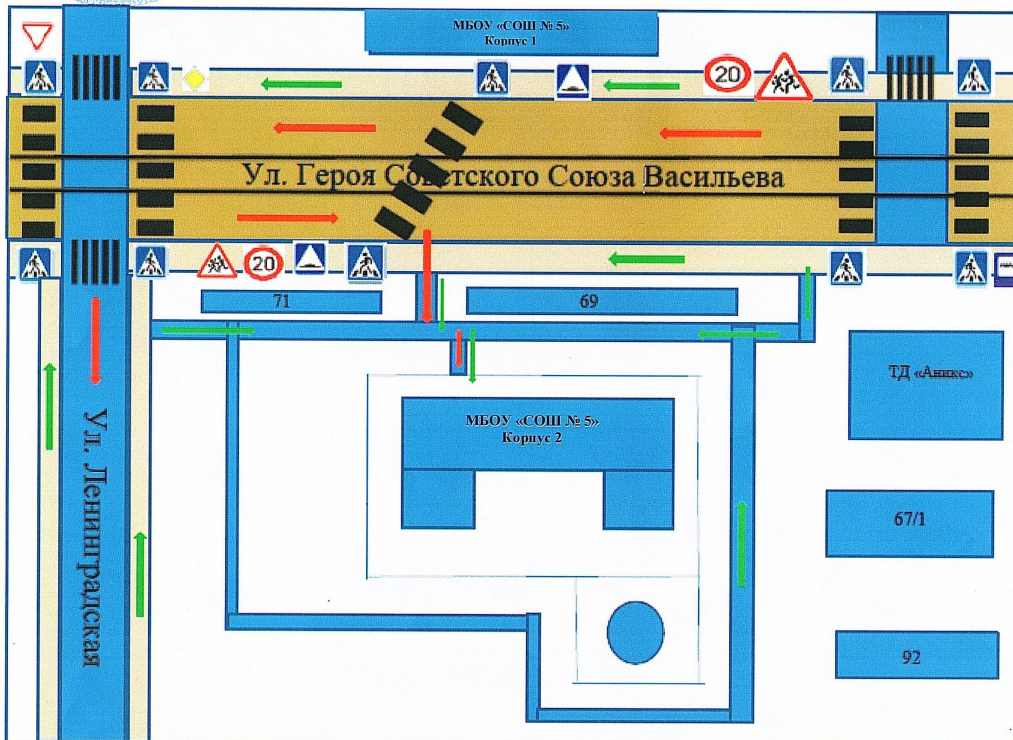

«Согласовано»
 И.о. начальника
 МКУ «Управление образования
 Администрации г. Бийска»
 А.Г. Мелихова
 « 22 » Января 2022г.

Схема организации дорожного движения
 в районе расположения МБОУ «СОШ №5» корпус 2
 пути движения транспортных средств и детей

«Согласовано»
 Начальник
 ОГИБДД МУ МВД России
 «Бийское»
 подполковник полиции
 Д.А.О. Дитюновских
 « 22 » Января 2022г.

- Условные обозначения:
- Дети
 - Автобусная остановка
 - Трамвайная остановка
 - Ограничения максимальной скорости
 - Искусственная неровность
 - Пешеходный переход
 - Уступи дорогу
 - Движение детей в (из) образовательного учреждения
 - Светофор
 - Главная дорога
 - Опасный участок дороги
 - Движение транспорта в (из) образовательного учреждения